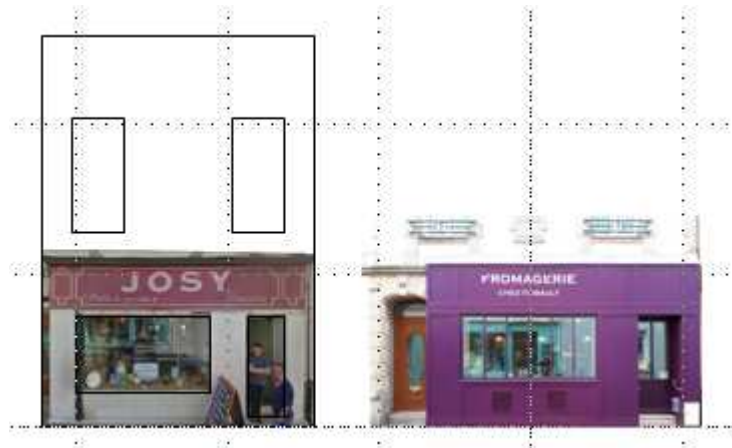

Ouverture porte 1,48 x 0,50 cm

Ouverture porte 1,33 x 0,50 cm

Ouverture vitrine 1,81 x 0,89 cm

Pierres de façade

Prêt à Ouverture porter « Josy »

Façade 3,6 x 5,15cm

Ouverture fenêtre 1,51 x 0,69 cm

Ouverture porte 1,33 x 0,50 cm

Ouverture vitrine 1,77 x 0,99 cm

Parements de pierre en façade

Boucherie

Façade 4,7 x 4,5 cm

Ouverture fenêtres 0,92x 0,56 cm

Ouverture porte 1,76 x 0,56 cm (Ouverture porte 1,37 x 0,56 cm)

Ouverture vitrine 2,62 x 1,76 cm

Volet 2,80 x 9,21

Boulangerie « Denigot »

Façade 7,5 x 5,5 cm

Ouverture fenêtre 1,51 x 0,92 cm

Ouverture fenêtre 1,51 x 0,69cm

Ouverture porte 1,85 x 0,72 cm

Ouverture vitrine 2,15 x 1,42 cm

Poissonnerie « Deschamps »

Façade 3,94 x 3,86 cm

Ouverture fenêtre 0,93 x 0,6 cm

Ouverture porte 1,42 x 0,6 cm

Ouverture vitrine 1,32 x 2,04 cm

Mêmes ouverture portes et ouverture fenêtres que le 19 de la rue de la pointe

Coiffeur

Façade 4,25 x 3,94 cm